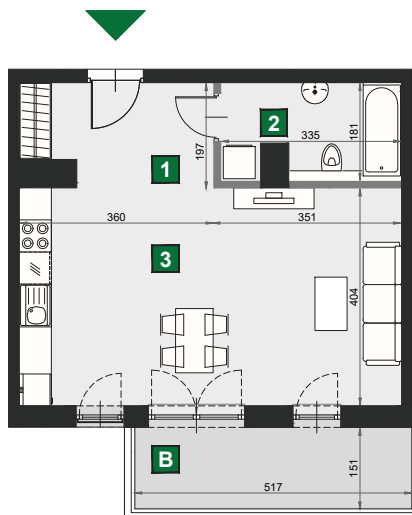

WIŚLANETARASY 2.0

A 71

budynek	A
piętro	6
mieszkanie	A 71
liczba pokoi	1

B balkon 7,53 m²

1 przedpokój 6,49 m²

2 łazienka 5,65 m²

3 pokój dzienny 28,72 m²
z aneksem kuch.

powierzchnia 40,86 m²
cena brutto 367 740 zł

0 1 2 [m]